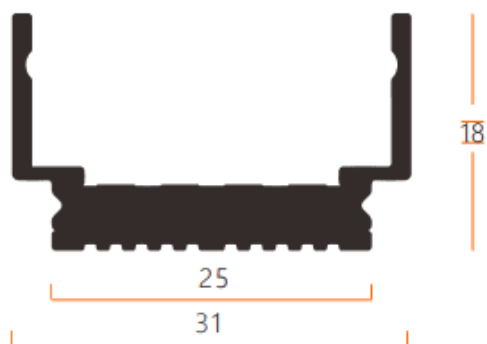

Dessin technique

Produit

Finition   **blanc mat**