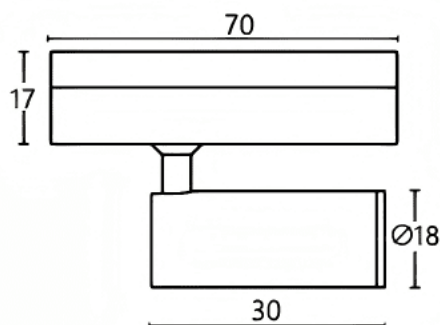

Tube tracklight

Projecteur sur rail Lavov CABINET Tube Tracklight, puissance 1 W, angle de faisceau de 15°. Finition blanche. Dimensions : $\varnothing 18 \times 30$ mm. Flux lumineux total : 100 lm. Efficacité lumineuse : 100 lm/W. Température de couleur : 2 700 K. Alimentation marche/arrêt, sans variateur. Boîtier en aluminium moulé sous pression et lentille en polycarbonate.

Dimensions

Product dimensions (mm) $\varnothing 18 \times 30$ mm

Dessin technique

Code article	86.TL23.1211.01
Type de produit	Intérieurs
Catégorie	Projecteurs sur rail
Famille	CABINET
Sous-famille	Tube tracklight
Pictograms	