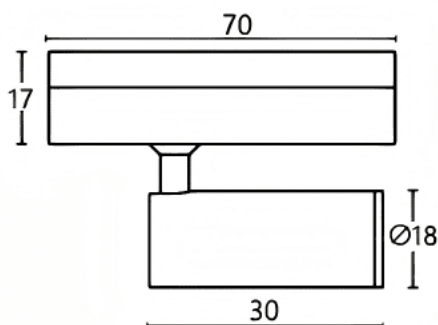

Tube tracklight

Projecteur sur rail Lavov CABINET Tube Tracklight, puissance 1 W, angle de faisceau de 15°. Finition noire. Dimensions : $\varnothing 18 \times 30$ mm. Flux lumineux total : 100 lm. Efficacité lumineuse : 100 lm/W. Température de couleur : 2 700 K. Alimentation marche/arrêt, sans variateur. Boîtier en aluminium moulé sous pression et lentille en polycarbonate.

Dimensions

Product dimensions (mm) $\varnothing 18 \times 30$ mm

Dessin technique

Code article	86.TL23.1211.02
Type de produit	Intérieurs
Catégorie	Projecteurs sur rail
Famille	CABINET
Sous-famille	Tube tracklight
Pictograms	

Produit	
Puissance système (W)	1
Flux lumineux utile (lm)	100
Efficacité lumineuse (lm/W)	100
Angle de faisceau	15°
Finition	noir
Driver intégré	oui
Équipement	ON-OFF, No-dim
Flicker Free	oui
Source lumineuse	LED
Type de LED	SMD
Durée de vie utile (h)	50000hrs L80 B10
Température de couleur (K)	2700
Uniformité chromatique (SDCM)	SDCM3
CRI	90