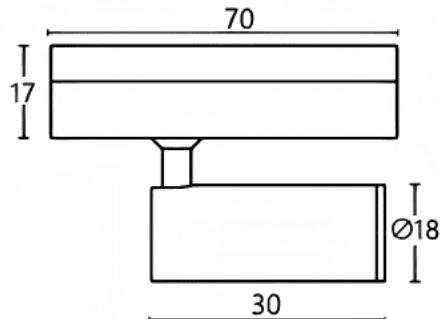

### Tube tracklight

Projecteur sur rail Lavov CABINET Tube Tracklight, puissance 1 W, angle de faisceau de 24°. Finition noire. Dimensions :  $\varnothing 18 \times 30$  mm. Flux lumineux total de 100 lm, efficacité lumineuse de 100 lm/W. Température de couleur : 2 700 K. Alimentation marche/arrêt, sans variateur. Boîtier en aluminium moulé sous pression et lentille en polycarbonate.

#### Dimensions

Product dimensions (mm)  $\varnothing 18 \times 30$  mm

#### Dessin technique

Code article	86.TL23.1221.02
Type de produit	Intérieurs
Catégorie	Projecteurs sur rail
Famille	CABINET
Sous-famille	Tube tracklight
Pictograms	

<b>Produit</b>	
Puissance système (W)	1
Flux lumineux utile (lm)	100
Efficacité lumineuse (lm/W)	100
Angle de faisceau	24°
Finition	noir
Driver intégré	oui
Équipement	ON-OFF, No-dim
Flicker Free	oui
Source lumineuse	LED
Type de LED	SMD
Durée de vie utile (h)	50000hrs L80 B10
Température de couleur (K)	2700
Uniformité chromatique (SDCM)	SDCM3
CRI	90