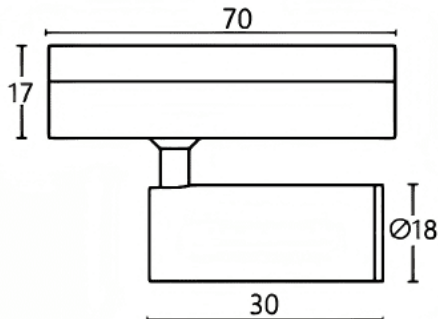

Tube tracklight

Projecteur sur rail Lavov CABINET Tube Tracklight, puissance 1 W, angle de faisceau de 36°. Finition blanche. Dimensions : $\varnothing 18 \times 30$ mm. Flux lumineux total de 100 lm, efficacité lumineuse de 100 lm/W. Température de couleur : 2 700 K. Circuit intégré marche/arrêt, non dimmable. Corps en aluminium moulé sous pression et lentille en polycarbonate.

Dimensions

Product dimensions (mm) $\varnothing 18 \times 30$ mm

Dessin technique

Code article	86.TL23.1231.01
Type de produit	Intérieurs
Catégorie	Projecteurs sur rail
Famille	CABINET
Sous-famille	Tube tracklight
Pictograms	

Produit	
Puissance système (W)	1
Flux lumineux utile (lm)	100
Efficacité lumineuse (lm/W)	100
Angle de faisceau	36°
Finition	blanc
Driver intégré	oui
Équipement	ON-OFF, No-dim
Flicker Free	oui
Source lumineuse	LED
Type de LED	SMD
Durée de vie utile (h)	50000hrs L80 B10
Température de couleur (K)	2700
Uniformité chromatique (SDCM)	SDCM3
CRI	90