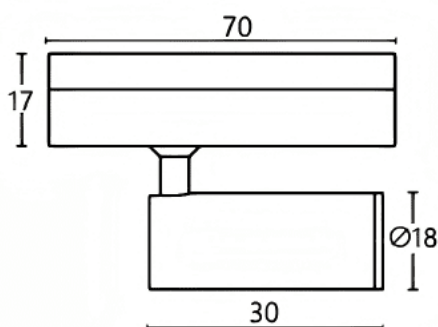

Tube tracklight

Projecteur sur rail Lavov CABINET Tube Tracklight, puissance 1 W, angle de faisceau de 36°. Finition noire. Dimensions : $\varnothing 18 \times 30$ mm. Flux lumineux total de 100 lm, efficacité lumineuse de 100 lm/W. Température de couleur : 2 700 K. Alimentation marche/arrêt, sans variateur. Boîtier en aluminium moulé sous pression et lentille en polycarbonate.

Dimensions	
Product dimensions (mm)	$\varnothing 18 \times 30$ mm

Dessin technique

Code article	86.TL23.1231.02
Type de produit	Intérieurs
Catégorie	Projecteurs sur rail
Famille	CABINET
Sous-famille	Tube tracklight
Pictograms	

Produit	
Puissance système (W)	1
Flux lumineux utile (lm)	100
Efficacité lumineuse (lm/W)	100
Angle de faisceau	36°
Finition	noir
Driver intégré	oui
Équipement	ON-OFF, No-dim
Flicker Free	oui
Source lumineuse	LED
Type de LED	SMD
Durée de vie utile (h)	50000hrs L80 B10
Température de couleur (K)	2700
Uniformité chromatique (SDCM)	SDCM3
CRI	90