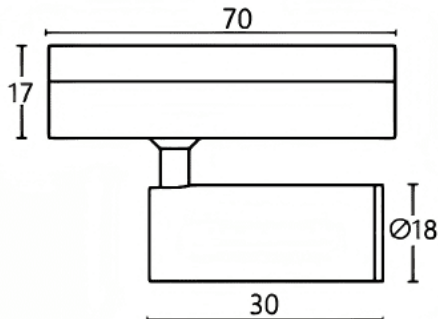

Tube tracklight

Projecteur sur rail Lavov CABINET Tube Tracklight, puissance 1 W, angle de faisceau de 15°. Finition blanche. Dimensions : $\varnothing 18 \times 30$ mm. Flux lumineux total de 100 lm, efficacité lumineuse de 100 lm/W. Température de couleur : 3 000 K. Alimentation marche/arrêt, sans variateur. Corps en aluminium moulé sous pression et lentille en polycarbonate.

Dimensions

Product dimensions (mm) $\varnothing 18 \times 30$ mm

Dessin technique

Code article	86.TL23.1311.01
Type de produit	Intérieurs
Catégorie	Projecteurs sur rail
Famille	CABINET
Sous-famille	Tube tracklight
Pictograms	