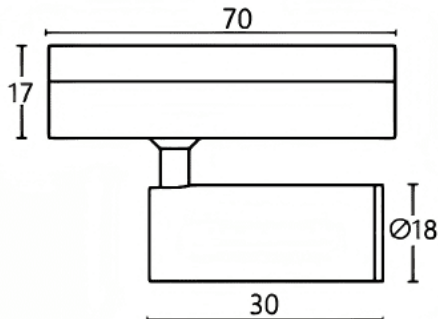

Tube tracklight

Projecteur sur rail Lavov CABINET Tube Tracklight, puissance 1 W, angle de faisceau de 15°. Finition noire. Dimensions : $\varnothing 18 \times 30$ mm. Flux lumineux total : 100 lm. Efficacité lumineuse : 100 lm/W. Température de couleur : 3 000 K. Circuit intégré marche/arrêt, sans variateur. Boîtier en aluminium moulé sous pression et lentille en polycarbonate.

Dimensions

Product dimensions (mm) $\varnothing 18 \times 30$ mm

Dessin technique

Code article	86.TL23.1311.02
Type de produit	Intérieurs
Catégorie	Projecteurs sur rail
Famille	CABINET
Sous-famille	Tube tracklight
Pictograms	

Produit	
Puissance système (W)	1
Flux lumineux utile (lm)	100
Efficacité lumineuse (lm/W)	100
Angle de faisceau	15°
Finition	noir
Driver intégré	oui
Équipement	ON-OFF, No-dim
Flicker Free	oui
Source lumineuse	LED
Type de LED	SMD
Durée de vie utile (h)	50000hrs L80 B10
Température de couleur (K)	3000
Uniformité chromatique (SDCM)	SDCM3
CRI	90