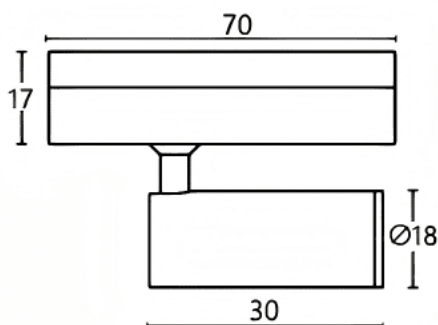

### Tube tracklight

Projecteur sur rail Lavov CABINET Tube Tracklight, puissance 1 W, angle de faisceau de 24°. Finition blanche. Dimensions :  $\varnothing 18 \times 30$  mm. Flux lumineux total : 100 lm. Efficacité lumineuse : 100 lm/W. Température de couleur : 3 000 K. Circuit intégré marche/arrêt, sans variation d'intensité. Boîtier en aluminium moulé sous pression et lentille en polycarbonate.

#### Dimensions

Product dimensions (mm)  $\varnothing 18 \times 30$  mm

#### Dessin technique

Code article	86.TL23.1321.01
Type de produit	Intérieurs
Catégorie	Projecteurs sur rail
Famille	CABINET
Sous-famille	Tube tracklight
Pictograms	

<b>Produit</b>	
Puissance système (W)	1
Flux lumineux utile (lm)	100
Efficacité lumineuse (lm/W)	100
Angle de faisceau	24°
Finition	blanc
Driver intégré	oui
Équipement	ON-OFF, No-dim
Flicker Free	oui
Source lumineuse	LED
Type de LED	SMD
Durée de vie utile (h)	50000hrs L80 B10
Température de couleur (K)	3000
Uniformité chromatique (SDCM)	SDCM3
CRI	90