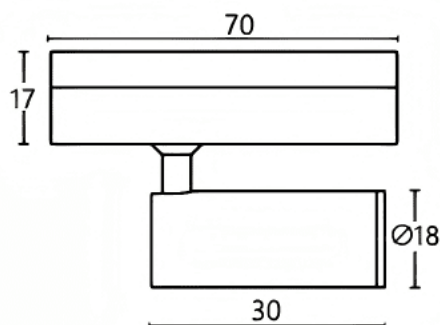

### Tube tracklight

Projecteur sur rail Lavov CABINET Tube Tracklight, puissance 1 W, angle de faisceau de 36°. Finition blanche. Dimensions :  $\varnothing 18 \times 30$  mm. Flux lumineux total de 100 lm, efficacité lumineuse de 100 lm/W. Température de couleur : 3 000 K. Circuit intégré marche/arrêt, non dimmable. Boîtier en aluminium moulé sous pression et lentille en polycarbonate.

#### Dimensions

Product dimensions (mm)  $\varnothing 18 \times 30$  mm

#### Dessin technique

Code article	86.TL23.1331.01
Type de produit	Intérieurs
Catégorie	Projecteurs sur rail
Famille	CABINET
Sous-famille	Tube tracklight
Pictograms	

<b>Produit</b>	
Puissance système (W)	1
Flux lumineux utile (lm)	100
Efficacité lumineuse (lm/W)	100
Angle de faisceau	36°
Finition	blanc
Driver intégré	oui
Équipement	ON-OFF, No-dim
Flicker Free	oui
Source lumineuse	LED
Type de LED	SMD
Durée de vie utile (h)	50000hrs L80 B10
Température de couleur (K)	3000
Uniformité chromatique (SDCM)	SDCM3
CRI	90