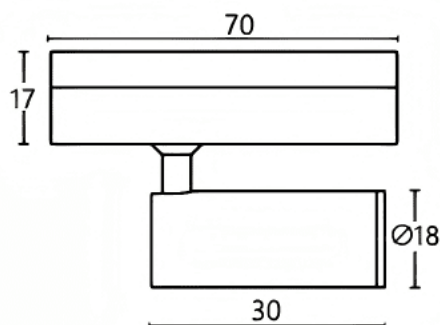

Tube tracklight

Projecteur sur rail Lavov CABINET Tube Tracklight, puissance 1 W, angle de faisceau de 36°. Finition noire. Dimensions : $\varnothing 18 \times 30$ mm. Flux lumineux total de 100 lm, efficacité lumineuse de 100 lm/W. Température de couleur : 3 000 K. Circuit intégré marche/arrêt, non dimmable. Boîtier en aluminium moulé sous pression et lentille en polycarbonate.

Dimensions

Product dimensions (mm) $\varnothing 18 \times 30$ mm

Dessin technique

Code article	86.TL23.1331.02
Type de produit	Intérieurs
Catégorie	Projecteurs sur rail
Famille	CABINET
Sous-famille	Tube tracklight
Pictograms	

Produit	
Puissance système (W)	1
Flux lumineux utile (lm)	100
Efficacité lumineuse (lm/W)	100
Angle de faisceau	36°
Finition	noir
Driver intégré	oui
Équipement	ON-OFF, No-dim
Flicker Free	oui
Source lumineuse	LED
Type de LED	SMD
Durée de vie utile (h)	50000hrs L80 B10
Température de couleur (K)	3000
Uniformité chromatique (SDCM)	SDCM3
CRI	90