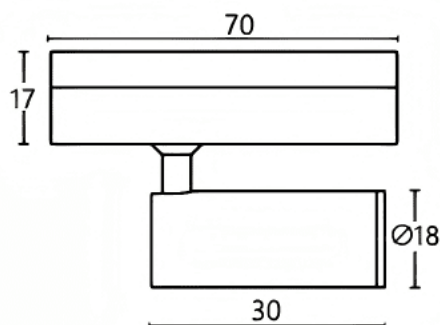

Tube tracklight

Projecteur sur rail Lavov CABINET Tube Tracklight, puissance 1 W, angle de faisceau de 15°. Finition blanche. Dimensions : $\varnothing 18 \times 30$ mm. Flux lumineux total de 100 lm, efficacité lumineuse de 100 lm/W. Température de couleur : 4 000 K. Alimentation marche/arrêt, sans variateur. Corps en aluminium moulé sous pression et lentille en polycarbonate.

Dimensions

Product dimensions (mm) $\varnothing 18 \times 30$ mm

Dessin technique

Code article	86.TL23.1411.01
Type de produit	Intérieurs
Catégorie	Projecteurs sur rail
Famille	CABINET
Sous-famille	Tube tracklight
Pictograms	