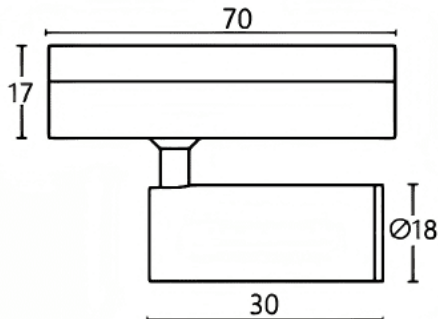

Tube tracklight

Projecteur sur rail Lavov CABINET Tube Tracklight, puissance 1 W, angle de faisceau de 36°. Finition blanche. Dimensions : $\varnothing 18 \times 30$ mm. Flux lumineux total de 100 lm, efficacité lumineuse de 100 lm/W. Température de couleur : 4 000 K. Alimentation marche/arrêt, sans variateur. Boîtier en aluminium moulé sous pression et lentille en polycarbonate.

Dimensions

Product dimensions (mm) $\varnothing 18 \times 30$ mm

Dessin technique

Code article	86.TL23.1431.01
Type de produit	Intérieurs
Catégorie	Projecteurs sur rail
Famille	CABINET
Sous-famille	Tube tracklight
Pictograms	

Produit	
Puissance système (W)	1
Flux lumineux utile (lm)	100
Efficacité lumineuse (lm/W)	100
Angle de faisceau	36°
Finition	blanc
Driver intégré	oui
Équipement	ON-OFF, No-dim
Flicker Free	oui
Source lumineuse	LED
Type de LED	SMD
Durée de vie utile (h)	50000hrs L80 B10
Température de couleur (K)	4000
Uniformité chromatique (SDCM)	SDCM3
CRI	90