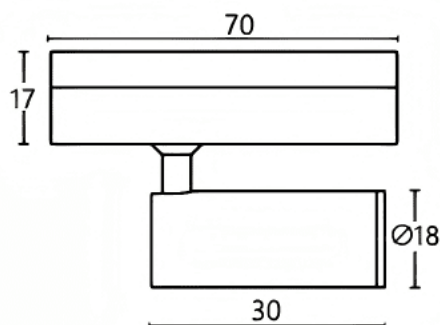

Tube tracklight

Projecteur sur rail Lavov CABINET Tube Tracklight, puissance 1 W, angle de faisceau de 36°. Finition noire. Dimensions : $\varnothing 18 \times 30$ mm. Flux lumineux total de 100 lm, efficacité lumineuse de 100 lm/W. Température de couleur : 4 000 K. Circuit intégré marche/arrêt, non dimmable. Boîtier en aluminium moulé sous pression et lentille en polycarbonate.

Dimensions

Product dimensions (mm) $\varnothing 18 \times 30$ mm

Dessin technique

Code article	86.TL23.1431.02
Type de produit	Intérieurs
Catégorie	Projecteurs sur rail
Famille	CABINET
Sous-famille	Tube tracklight
Pictograms	

Produit	
Puissance système (W)	1
Flux lumineux utile (lm)	100
Efficacité lumineuse (lm/W)	100
Angle de faisceau	36°
Finition	noir
Driver intégré	oui
Équipement	ON-OFF, No-dim
Flicker Free	oui
Source lumineuse	LED
Type de LED	SMD
Durée de vie utile (h)	50000hrs L80 B10
Température de couleur (K)	4000
Uniformité chromatique (SDCM)	SDCM3
CRI	90