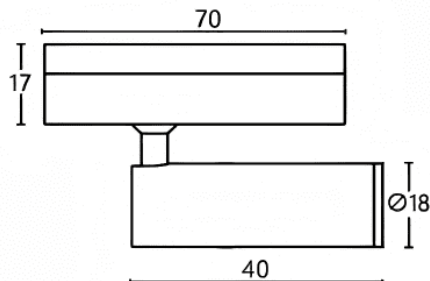

Tube tracklight

Projecteur sur rail Lavov CABINET Tube Tracklight, puissance 2 W, angle de faisceau de 15°. Finition blanche. Dimensions : $\varnothing 18 \times 40$ mm. Flux lumineux total de 200 lm, efficacité lumineuse de 100 lm/W. Température de couleur : 2 700 K. Alimentation marche/arrêt, sans variateur. Boîtier en aluminium moulé sous pression et lentille en polycarbonate.

Dimensions	
Product dimensions (mm)	$\varnothing 18 \times 40$ mm

Dessin technique

Code article	86.TL23.2211.01
Type de produit	Intérieurs
Catégorie	Projecteurs sur rail
Famille	CABINET
Sous-famille	Tube tracklight
Pictograms	

Produit	
Puissance système (W)	2
Flux lumineux utile (lm)	200
Efficacité lumineuse (lm/W)	100
Angle de faisceau	15°
Finition	blanc
Driver intégré	oui
Équipement	ON-OFF, No-dim
Flicker Free	oui
Source lumineuse	LED
Type de LED	SMD
Durée de vie utile (h)	50000hrs L80 B10
Température de couleur (K)	2700
Uniformité chromatique (SDCM)	SDCM3
CRI	90