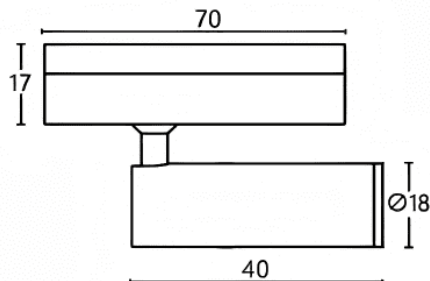

Tube tracklight

Projecteur sur rail Lavov CABINET Tube Tracklight de 2 W avec un angle de faisceau de 15°. Finition noire. Dimensions : $\varnothing 18 \times 40$ mm. Flux lumineux total de 200 lm et efficacité lumineuse de 100 lm/W. Température de couleur : 2 700 K. Circuit intégré marche/arrêt, sans variateur. Boîtier en aluminium moulé sous pression et lentille en polycarbonate.

Dimensions	
Product dimensions (mm)	$\varnothing 18 \times 40$ mm

Dessin technique

Code article	86.TL23.2211.02
Type de produit	Intérieurs
Catégorie	Projecteurs sur rail
Famille	CABINET
Sous-famille	Tube tracklight
Pictograms	

Produit	
Puissance système (W)	2
Flux lumineux utile (lm)	200
Efficacité lumineuse (lm/W)	100
Angle de faisceau	15°
Finition	noir
Driver intégré	oui
Équipement	ON-OFF, No-dim
Flicker Free	oui
Source lumineuse	LED
Type de LED	SMD
Durée de vie utile (h)	50000hrs L80 B10
Température de couleur (K)	2700
Uniformité chromatique (SDCM)	SDCM3
CRI	90