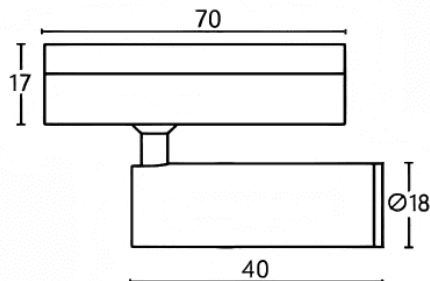

Tube tracklight

Projecteur sur rail Lavov CABINET Tube Tracklight, puissance 2 W, angle de faisceau de 24°. Finition blanche. Dimensions : $\varnothing 18 \times 40$ mm. Flux lumineux total de 200 lm, efficacité lumineuse de 100 lm/W. Température de couleur : 2 700 K. Driver marche/arrêt, non dimmable. Boîtier en aluminium moulé sous pression et lentille en polycarbonate.

Dimensions

Product dimensions (mm) $\varnothing 18 \times 40$ mm

Dessin technique

Code article	86.TL23.2221.01
Type de produit	Intérieurs
Catégorie	Projecteurs sur rail
Famille	CABINET
Sous-famille	Tube tracklight
Pictograms	

Produit	
Puissance système (W)	2
Flux lumineux utile (lm)	200
Efficacité lumineuse (lm/W)	100
Angle de faisceau	24°
Finition	blanc
Driver intégré	oui
Équipement	ON-OFF, No-dim
Flicker Free	oui
Source lumineuse	LED
Type de LED	SMD
Durée de vie utile (h)	50000hrs L80 B10
Température de couleur (K)	2700
Uniformité chromatique (SDCM)	SDCM3
CRI	90