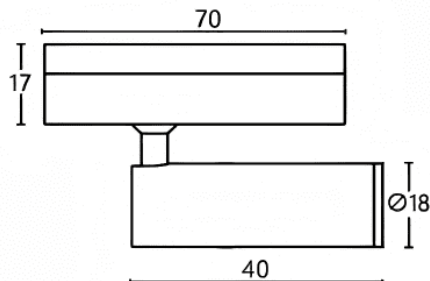

### Tube tracklight

Projecteur sur rail Lavov CABINET Tube Tracklight de 2 W avec un angle de faisceau de 15°. Finition noire. Dimensions :  $\varnothing 18 \times 40$  mm. Flux lumineux total : 200 lm, efficacité lumineuse : 100 lm/W. Température de couleur : 3 000 K. Circuit intégré marche/arrêt, sans variateur. Boîtier en aluminium moulé sous pression et lentille en polycarbonate.

Dimensions	
Product dimensions (mm)	$\varnothing 18 \times 40$ mm

### Dessin technique

Code article	86.TL23.2311.02
Type de produit	Intérieurs
Catégorie	Projecteurs sur rail
Famille	CABINET
Sous-famille	Tube tracklight
Pictograms	

Produit	
Puissance système (W)	2
Flux lumineux utile (lm)	200
Efficacité lumineuse (lm/W)	100
Angle de faisceau	15°
Finition	noir
Driver intégré	oui
Équipement	ON-OFF, No-dim
Flicker Free	oui
Source lumineuse	LED
Type de LED	SMD
Durée de vie utile (h)	50000hrs L80 B10
Température de couleur (K)	3000
Uniformité chromatique (SDCM)	SDCM3
CRI	90