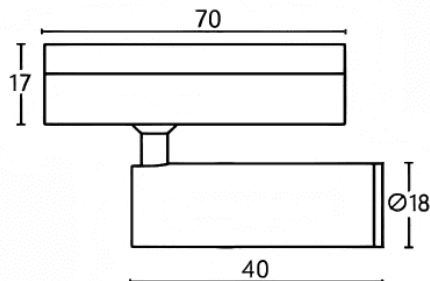

Tube tracklight

Projecteur sur rail Lavov CABINET Tube Tracklight, puissance 2 W, angle de faisceau de 24°. Finition blanche. Dimensions : $\varnothing 18 \times 40$ mm. Flux lumineux total de 200 lm, efficacité lumineuse de 100 lm/W. Température de couleur : 3 000 K. Circuit intégré marche/arrêt, non dimmable. Boîtier en aluminium moulé sous pression et lentille en polycarbonate.

Dimensions

Product dimensions (mm) $\varnothing 18 \times 40$ mm

Dessin technique

Code article	86.TL23.2321.01
Type de produit	Intérieurs
Catégorie	Projecteurs sur rail
Famille	CABINET
Sous-famille	Tube tracklight
Pictograms	

Produit	
Puissance système (W)	2
Flux lumineux utile (lm)	200
Efficacité lumineuse (lm/W)	100
Angle de faisceau	24°
Finition	blanc
Driver intégré	oui
Équipement	ON-OFF, No-dim
Flicker Free	oui
Source lumineuse	LED
Type de LED	SMD
Durée de vie utile (h)	50000hrs L80 B10
Température de couleur (K)	3000
Uniformité chromatique (SDCM)	SDCM3
CRI	90