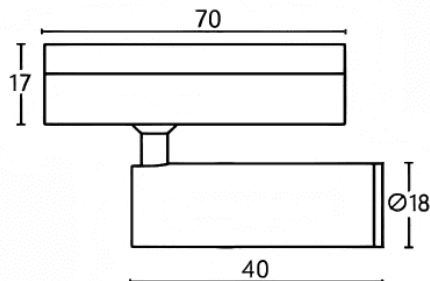

Tube tracklight

Projecteur sur rail Lavov CABINET Tube Tracklight de 2 W avec un angle de faisceau de 24°. Finition noire. Dimensions : $\varnothing 18 \times 40$ mm. Flux lumineux total : 200 lm, efficacité lumineuse : 100 lm/W. Température de couleur : 3 000 K. Circuit intégré marche/arrêt, sans variateur. Boîtier en aluminium moulé sous pression et lentille en polycarbonate.

Dimensions

Product dimensions (mm) $\varnothing 18 \times 40$ mm

Dessin technique

Code article	86.TL23.2321.02
Type de produit	Intérieurs
Catégorie	Projecteurs sur rail
Famille	CABINET
Sous-famille	Tube tracklight
Pictograms	

Produit	
Puissance système (W)	2
Flux lumineux utile (lm)	200
Efficacité lumineuse (lm/W)	100
Angle de faisceau	24°
Finition	noir
Driver intégré	oui
Équipement	ON-OFF, No-dim
Flicker Free	oui
Source lumineuse	LED
Type de LED	SMD
Durée de vie utile (h)	50000hrs L80 B10
Température de couleur (K)	3000
Uniformité chromatique (SDCM)	SDCM3
CRI	90