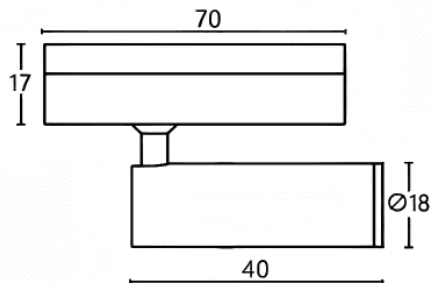

### Tube tracklight

Projecteur sur rail Lavov CABINET Tube Tracklight, puissance 2 W, angle de faisceau de 24°. Finition blanche. Dimensions :  $\varnothing 18 \times 40$  mm. Flux lumineux total de 200 lm, efficacité lumineuse de 100 lm/W. Température de couleur : 3 000 K. Circuit intégré marche/arrêt, non dimmable. Boîtier en aluminium moulé sous pression et lentille en polycarbonate.

Dimensions	
Product dimensions (mm)	$\varnothing 18 \times 40$ mm

### Dessin technique

Code article	86.TL23.2331.01
Type de produit	Intérieurs
Catégorie	Projecteurs sur rail
Famille	CABINET
Sous-famille	Tube tracklight
Pictograms	

Produit	
Puissance système (W)	2
Flux lumineux utile (lm)	200
Efficacité lumineuse (lm/W)	100
Angle de faisceau	24°
Finition	blanc
Driver intégré	oui
Équipement	ON-OFF, No-dim
Flicker Free	oui
Source lumineuse	LED
Type de LED	SMD
Durée de vie utile (h)	50000hrs L80 B10
Température de couleur (K)	3000
Uniformité chromatique (SDCM)	SDCM3
CRI	90