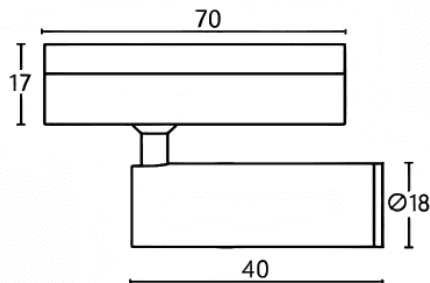

### Tube tracklight

Projecteur sur rail Lavov CABINET Tube Tracklight de 2 W avec un angle de faisceau de 24°. Finition noire. Dimensions :  $\varnothing 18 \times 40$  mm. Flux lumineux total : 200 lm, efficacité lumineuse : 100 lm/W. Température de couleur : 3 000 K. Circuit intégré marche/arrêt, sans variateur. Boîtier en aluminium moulé sous pression et lentille en polycarbonate.

#### Dimensions

Product dimensions (mm)  $\varnothing 18 \times 40$  mm

#### Dessin technique

Code article	86.TL23.2331.02
Type de produit	Intérieurs
Catégorie	Projecteurs sur rail
Famille	CABINET
Sous-famille	Tube tracklight
Pictograms	

<b>Produit</b>	
Puissance système (W)	2
Flux lumineux utile (lm)	200
Efficacité lumineuse (lm/W)	100
Angle de faisceau	24°
Finition	noir
Driver intégré	oui
Équipement	ON-OFF, No-dim
Flicker Free	oui
Source lumineuse	LED
Type de LED	SMD
Durée de vie utile (h)	50000hrs L80 B10
Température de couleur (K)	3000
Uniformité chromatique (SDCM)	SDCM3
CRI	90