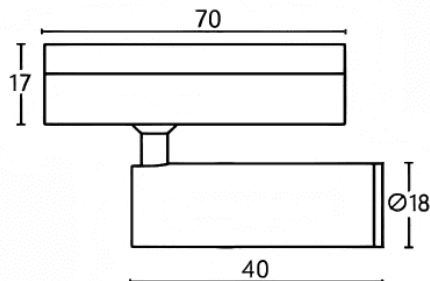

Tube tracklight

Projecteur sur rail Lavov CABINET Tube Tracklight, puissance 2 W, angle de faisceau de 15°. Finition blanche. Dimensions : $\varnothing 18 \times 40$ mm. Flux lumineux total de 200 lm, efficacité lumineuse de 100 lm/W. Température de couleur : 4 000 K. Driver marche/arrêt, non dimmable. Boîtier en aluminium moulé sous pression et lentille en polycarbonate.

Dimensions

Product dimensions (mm) $\varnothing 18 \times 40$ mm

Dessin technique

Code article	86.TL23.2411.01
Type de produit	Intérieurs
Catégorie	Projecteurs sur rail
Famille	CABINET
Sous-famille	Tube tracklight
Pictograms	

Produit	
Puissance système (W)	2
Flux lumineux utile (lm)	200
Efficacité lumineuse (lm/W)	100
Angle de faisceau	15°
Finition	blanc
Driver intégré	oui
Équipement	ON-OFF, No-dim
Flicker Free	oui
Source lumineuse	LED
Type de LED	SMD
Durée de vie utile (h)	50000hrs L80 B10
Température de couleur (K)	4000
Uniformité chromatique (SDCM)	SDCM3
CRI	90