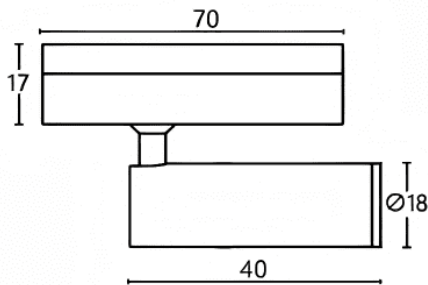

Tube tracklight

Projecteur sur rail Lavov CABINET Tube Tracklight de 2 W avec un angle de faisceau de 15°. Finition noire. Dimensions : $\varnothing 18 \times 40$ mm. Flux lumineux total : 200 lm, efficacité lumineuse : 100 lm/W. Température de couleur : 4 000 K. Alimentation marche/arrêt, sans variateur. Boîtier en aluminium moulé sous pression et lentille en polycarbonate.

Dimensions	
Product dimensions (mm)	$\varnothing 18 \times 40$ mm

Dessin technique

Code article	86.TL23.2411.02
Type de produit	Intérieurs
Catégorie	Projecteurs sur rail
Famille	CABINET
Sous-famille	Tube tracklight
Pictograms	

Produit	
Puissance système (W)	2
Flux lumineux utile (lm)	200
Efficacité lumineuse (lm/W)	100
Angle de faisceau	15°
Finition	noir
Driver intégré	oui
Équipement	ON-OFF, No-dim
Flicker Free	oui
Source lumineuse	LED
Type de LED	SMD
Durée de vie utile (h)	50000hrs L80 B10
Température de couleur (K)	4000
Uniformité chromatique (SDCM)	SDCM3
CRI	90