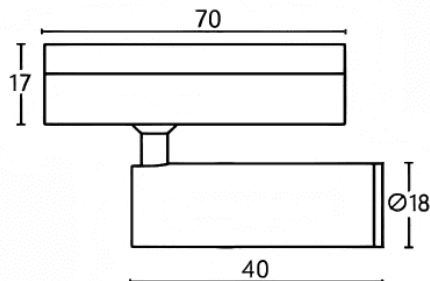

### Tube tracklight

Projecteur sur rail Lavov CABINET Tube Tracklight, puissance 2 W, angle de faisceau 24°. Finition blanche. Dimensions :  $\varnothing 18 \times 40$  mm. Flux lumineux total : 200 lm, efficacité lumineuse : 100 lm/W. Température de couleur : 4 000 K. Driver marche/arrêt, non dimmable. Boîtier en aluminium moulé sous pression et lentille en polycarbonate.

#### Dimensions

Product dimensions (mm)  $\varnothing 18 \times 40$  mm

#### Dessin technique

Code article	86.TL23.2421.01
Type de produit	Intérieurs
Catégorie	Projecteurs sur rail
Famille	CABINET
Sous-famille	Tube tracklight
Pictograms	

<b>Produit</b>	
Puissance système (W)	2
Flux lumineux utile (lm)	200
Efficacité lumineuse (lm/W)	100
Angle de faisceau	24°
Finition	blanc
Driver intégré	oui
Équipement	ON-OFF, No-dim
Flicker Free	oui
Source lumineuse	LED
Type de LED	SMD
Durée de vie utile (h)	50000hrs L80 B10
Température de couleur (K)	4000
Uniformité chromatique (SDCM)	SDCM3
CRI	90