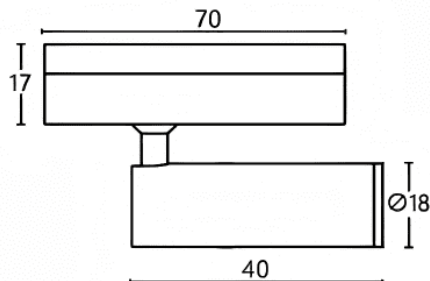

Tube tracklight

Projecteur sur rail Lavov CABINET Tube Tracklight de 2 W avec un angle de faisceau de 24°. Finition noire. Dimensions : $\varnothing 18 \times 40$ mm. Flux lumineux total : 200 lm, efficacité lumineuse : 100 lm/W. Température de couleur : 4 000 K. Circuit intégré marche/arrêt, sans variateur. Boîtier en aluminium moulé sous pression et lentille en polycarbonate.

Dimensions	
Product dimensions (mm)	$\varnothing 18 \times 40$ mm

Dessin technique

Code article	86.TL23.2421.02
Type de produit	Intérieurs
Catégorie	Projecteurs sur rail
Famille	CABINET
Sous-famille	Tube tracklight
Pictograms	

Produit	
Puissance système (W)	2
Flux lumineux utile (lm)	200
Efficacité lumineuse (lm/W)	100
Angle de faisceau	24°
Finition	noir
Driver intégré	oui
Équipement	ON-OFF, No-dim
Flicker Free	oui
Source lumineuse	LED
Type de LED	SMD
Durée de vie utile (h)	50000hrs L80 B10
Température de couleur (K)	4000
Uniformité chromatique (SDCM)	SDCM3
CRI	90