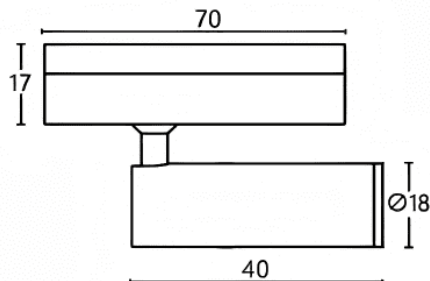

Tube tracklight

Projecteur sur rail Lavov CABINET Tube Tracklight de 2 W avec un angle de faisceau de 24°. Finition noire. Dimensions : $\varnothing 18 \times 40$ mm. Flux lumineux total : 200 lm, efficacité lumineuse : 100 lm/W. Température de couleur : 4 000 K. Circuit intégré marche/arrêt, sans variateur. Boîtier en aluminium moulé sous pression et lentille en polycarbonate.

Dimensions	
Product dimensions (mm)	$\varnothing 18 \times 40$ mm

Dessin technique

Code article	86.TL23.2431.02
Type de produit	Intérieurs
Catégorie	Projecteurs sur rail
Famille	CABINET
Sous-famille	Tube tracklight
Pictograms	

Produit	
Puissance système (W)	2
Flux lumineux utile (lm)	200
Efficacité lumineuse (lm/W)	100
Angle de faisceau	24°
Finition	noir
Driver intégré	oui
Équipement	ON-OFF, No-dim
Flicker Free	oui
Source lumineuse	LED
Type de LED	SMD
Durée de vie utile (h)	50000hrs L80 B10
Température de couleur (K)	4000
Uniformité chromatique (SDCM)	SDCM3
CRI	90