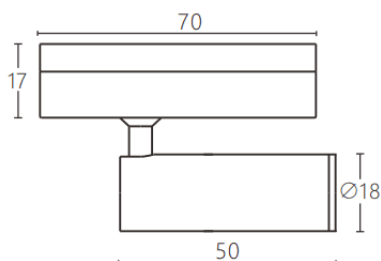

### Tube tracklight

Projecteur sur rail Lavov CABINET Tube Tracklight, puissance 3 W, angle de faisceau de 15°. Finition blanche. Dimensions :  $\varnothing 18 \times 50$  mm. Flux lumineux total de 300 lm, efficacité lumineuse de 100 lm/W. Température de couleur : 2 700 K. Alimentation marche/arrêt, sans variateur. Boîtier en aluminium moulé sous pression et lentille en polycarbonate.

Dimensions	
Product dimensions (mm)	$\varnothing 18 \times 50$ mm

### Dessin technique

Code article	86.TL23.3211.01
Type de produit	Intérieurs
Catégorie	Projecteurs sur rail
Famille	CABINET
Sous-famille	Tube tracklight
Pictograms	

<b>Produit</b>	
Puissance système (W)	3
Flux lumineux utile (lm)	300
Efficacité lumineuse (lm/W)	100
Angle de faisceau	15°
Finition	blanc
Driver intégré	oui
Équipement	ON-OFF, No-dim
Flicker Free	oui
Source lumineuse	LED
Type de LED	SMD
Durée de vie utile (h)	50000hrs L80 B10
Température de couleur (K)	2700
Uniformité chromatique (SDCM)	SDCM3
CRI	90