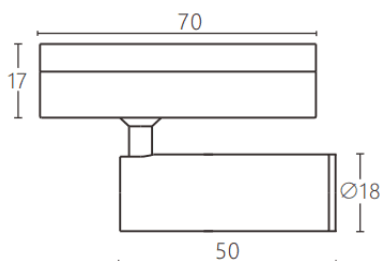

Tube tracklight

Projecteur sur rail Lavov CABINET Tube Tracklight de 3 W avec un angle de faisceau de 15°. Finition noire. Dimensions : $\varnothing 18 \times 50$ mm. Flux lumineux total : 300 lm, efficacité lumineuse : 100 lm/W. Température de couleur : 2 700 K. Alimentation marche/arrêt, sans variateur. Boîtier en aluminium moulé sous pression et lentille en polycarbonate.

Dimensions

Product dimensions (mm) $\varnothing 18 \times 50$ mm

Dessin technique

| | |
|-----------------|----------------------|
| Code article | 86.TL23.3211.02 |
| Type de produit | Intérieurs |
| Catégorie | Projecteurs sur rail |
| Famille | CABINET |
| Sous-famille | Tube tracklight |
| Pictograms | |