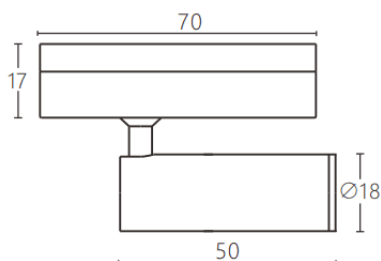

Tube tracklight

Projecteur sur rail Lavov CABINET Tube Tracklight, puissance 3 W, angle de faisceau 24°. Finition blanche. Dimensions : $\varnothing 18 \times 50$ mm. Flux lumineux total : 300 lm, efficacité lumineuse : 100 lm/W. Température de couleur : 2 700 K. Alimentation marche/arrêt, non dimmable. Boîtier en aluminium moulé sous pression et lentille en polycarbonate.

| Dimensions | |
|-------------------------|-------------------------------|
| Product dimensions (mm) | $\varnothing 18 \times 50$ mm |

Dessin technique

| | |
|-----------------|---|
| Code article | 86.TL23.3221.01 |
| Type de produit | Intérieurs |
| Catégorie | Projecteurs sur rail |
| Famille | CABINET |
| Sous-famille | Tube tracklight |
| Pictograms |  |