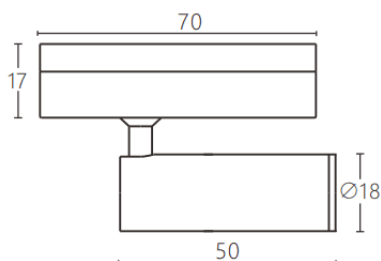

### Tube tracklight

Projecteur sur rail Lavov CABINET Tube Tracklight, puissance 3 W, angle de faisceau 24°. Finition noire. Dimensions :  $\varnothing 18 \times 50$  mm. Flux lumineux total : 300 lm, efficacité lumineuse : 100 lm/W. Température de couleur : 2 700 K. Driver marche/arrêt, non dimmable. Boîtier en aluminium moulé sous pression et lentille en polycarbonate.

Dimensions	
Product dimensions (mm)	$\varnothing 18 \times 50$ mm

### Dessin technique

Code article	86.TL23.3221.02
Type de produit	Intérieurs
Catégorie	Projecteurs sur rail
Famille	CABINET
Sous-famille	Tube tracklight
Pictograms	

Produit	
Puissance système (W)	3
Flux lumineux utile (lm)	300
Efficacité lumineuse (lm/W)	100
Angle de faisceau	24°
Finition	noir
Driver intégré	oui
Équipement	ON-OFF, No-dim
Flicker Free	oui
Source lumineuse	LED
Type de LED	SMD
Durée de vie utile (h)	50000hrs L80 B10
Température de couleur (K)	2700
Uniformité chromatique (SDCM)	SDCM3
CRI	90