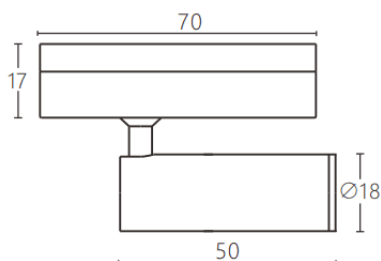

Tube tracklight

Projecteur sur rail Lavov CABINET Tube Tracklight, puissance 3 W, angle de faisceau 24°. Finition blanche. Dimensions : $\varnothing 18 \times 50$ mm. Flux lumineux total : 300 lm, efficacité lumineuse : 100 lm/W. Température de couleur : 2 700 K. Alimentation marche/arrêt, non dimmable. Boîtier en aluminium moulé sous pression et lentille en polycarbonate.

Dimensions	
Product dimensions (mm)	$\varnothing 18 \times 50$ mm

Dessin technique

Code article	86.TL23.3231.01
Type de produit	Intérieurs
Catégorie	Projecteurs sur rail
Famille	CABINET
Sous-famille	Tube tracklight
Pictograms	