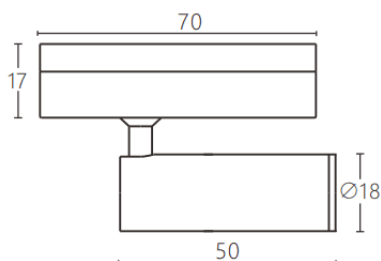

Tube tracklight

Projecteur sur rail Lavov CABINET Tube Tracklight, puissance 3 W, angle de faisceau 24°. Finition noire. Dimensions : $\varnothing 18 \times 50$ mm. Flux lumineux total : 300 lm, efficacité lumineuse : 100 lm/W. Température de couleur : 2 700 K. Driver marche/arrêt, non dimmable. Boîtier en aluminium moulé sous pression et lentille en polycarbonate.

Dimensions	
Product dimensions (mm)	$\varnothing 18 \times 50$ mm

Dessin technique

Code article	86.TL23.3231.02
Type de produit	Intérieurs
Catégorie	Projecteurs sur rail
Famille	CABINET
Sous-famille	Tube tracklight
Pictograms	