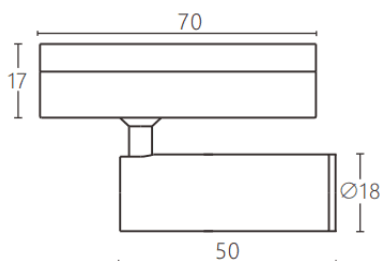

Tube tracklight

Projecteur sur rail Lavov CABINET Tube Tracklight, puissance 3 W, angle de faisceau de 15°. Finition blanche. Dimensions : $\varnothing 18 \times 50$ mm. Flux lumineux total de 300 lm, efficacité lumineuse de 100 lm/W. Température de couleur : 3 000 K. Alimentation marche/arrêt, non dimmable. Boîtier en aluminium moulé sous pression et lentille en polycarbonate.

Dimensions

Product dimensions (mm) $\varnothing 18 \times 50$ mm

Dessin technique

Code article	86.TL23.3311.01
Type de produit	Intérieurs
Catégorie	Projecteurs sur rail
Famille	CABINET
Sous-famille	Tube tracklight
Pictograms	