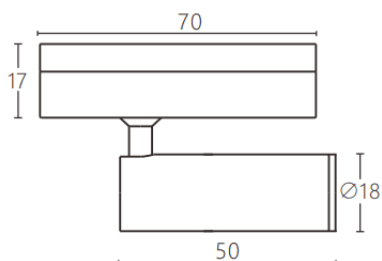

Tube tracklight

Projecteur sur rail Lavov CABINET Tube Tracklight de 3 W avec un angle de faisceau de 15°. Finition noire. Dimensions : $\varnothing 18 \times 50$ mm. Flux lumineux total : 300 lm, efficacité lumineuse : 100 lm/W. Température de couleur : 3 000 K. Circuit intégré marche/arrêt, sans variation d'intensité. Boîtier en aluminium moulé sous pression et lentille en polycarbonate.

Dimensions

Product dimensions (mm) **$\varnothing 18 \times 50$ mm**

Dessin technique

Code article	86.TL23.3311.02
Type de produit	Intérieurs
Catégorie	Projecteurs sur rail
Famille	CABINET
Sous-famille	Tube tracklight
Pictograms	