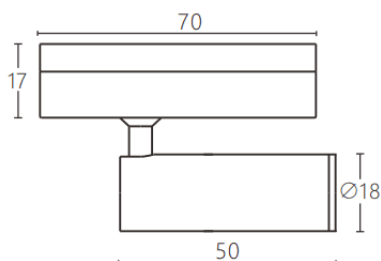

Tube tracklight

Projecteur sur rail Lavov CABINET Tube Tracklight, puissance 3 W, angle de faisceau 24°. Finition blanche. Dimensions : $\varnothing 18 \times 50$ mm. Flux lumineux total : 300 lm, efficacité lumineuse : 100 lm/W. Température de couleur : 3 000 K. Alimentation marche/arrêt, non dimmable. Boîtier en aluminium moulé sous pression et lentille en polycarbonate.

Dimensions	
Product dimensions (mm)	$\varnothing 18 \times 50$ mm

Dessin technique

Code article	86.TL23.3321.01
Type de produit	Intérieurs
Catégorie	Projecteurs sur rail
Famille	CABINET
Sous-famille	Tube tracklight
Pictograms	