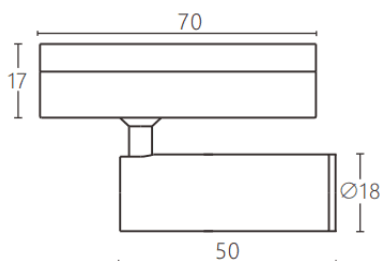

Tube tracklight

Projecteur sur rail Lavov CABINET Tube Tracklight de 3 W avec un angle de faisceau de 24°. Finition noire. Dimensions : $\varnothing 18 \times 50$ mm. Flux lumineux total : 300 lm, efficacité lumineuse : 100 lm/W. Température de couleur : 3 000 K. Circuit intégré marche/arrêt, non dimmable. Boîtier en aluminium moulé sous pression et lentille en polycarbonate.

Dimensions

Product dimensions (mm) $\varnothing 18 \times 50$ mm

Dessin technique

Code article	86.TL23.3321.02
Type de produit	Intérieurs
Catégorie	Projecteurs sur rail
Famille	CABINET
Sous-famille	Tube tracklight
Pictograms	