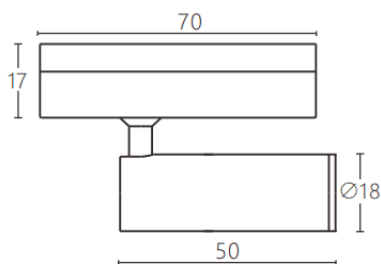

Tube tracklight

Projecteur sur rail Lavov CABINET Tube Tracklight, puissance 3 W, angle de faisceau 24°. Finition blanche. Dimensions : $\varnothing 18 \times 50$ mm. Flux lumineux total : 300 lm, efficacité lumineuse : 100 lm/W. Température de couleur : 3 000 K. Alimentation marche/arrêt, non dimmable. Boîtier en aluminium moulé sous pression et lentille en polycarbonate.

Dimensions

Product dimensions (mm) $\varnothing 18 \times 50$ mm

Dessin technique

Code article	86.TL23.3331.01
Type de produit	Intérieurs
Catégorie	Projecteurs sur rail
Famille	CABINET
Sous-famille	Tube tracklight
Pictograms	

Produit	
Puissance système (W)	3
Flux lumineux utile (lm)	300
Efficacité lumineuse (lm/W)	100
Angle de faisceau	24°
Finition	blanc
Driver intégré	oui
Équipement	ON-OFF, No-dim
Flicker Free	oui
Source lumineuse	LED
Type de LED	SMD
Durée de vie utile (h)	50000hrs L80 B10
Température de couleur (K)	3000
Uniformité chromatique (SDCM)	SDCM3
CRI	90