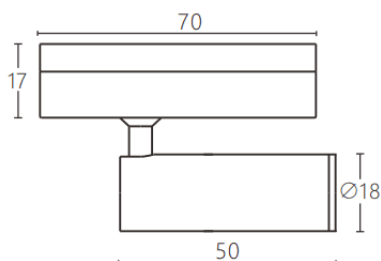

Tube tracklight

Projecteur sur rail Lavov CABINET Tube Tracklight de 3 W avec un angle de faisceau de 24°. Finition noire. Dimensions : $\varnothing 18 \times 50$ mm. Flux lumineux total : 300 lm, efficacité lumineuse : 100 lm/W. Température de couleur : 3 000 K. Circuit intégré marche/arrêt, non dimmable. Boîtier en aluminium moulé sous pression et lentille en polycarbonate.

Dimensions	
Product dimensions (mm)	$\varnothing 18 \times 50$ mm

Dessin technique

Code article	86.TL23.3331.02
Type de produit	Intérieurs
Catégorie	Projecteurs sur rail
Famille	CABINET
Sous-famille	Tube tracklight
Pictograms	