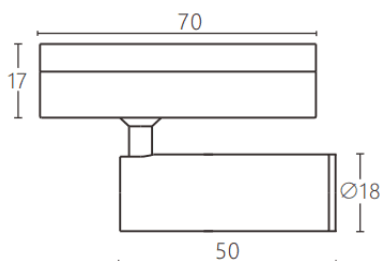

Tube tracklight

Projecteur sur rail Lavov CABINET Tube Tracklight, puissance 3 W, angle de faisceau de 15°. Finition blanche. Dimensions : $\varnothing 18 \times 50$ mm. Flux lumineux total de 300 lm, efficacité lumineuse de 100 lm/W. Température de couleur : 4 000 K. Alimentation marche/arrêt, sans variateur. Boîtier en aluminium moulé sous pression et lentille en polycarbonate.

Dimensions

Product dimensions (mm) $\varnothing 18 \times 50$ mm

Dessin technique

Code article	86.TL23.3411.01
Type de produit	Intérieurs
Catégorie	Projecteurs sur rail
Famille	CABINET
Sous-famille	Tube tracklight
Pictograms	