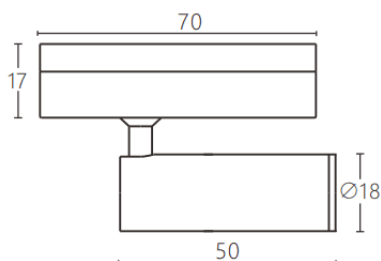

Tube tracklight

Projecteur sur rail Lavov CABINET Tube Tracklight de 3 W avec un angle de faisceau de 15°. Finition noire. Dimensions : $\varnothing 18 \times 50$ mm. Flux lumineux total : 300 lm, efficacité lumineuse : 100 lm/W. Température de couleur : 4 000 K. Alimentation marche/arrêt, sans variateur. Boîtier en aluminium moulé sous pression et lentille en polycarbonate.

| Dimensions | |
|-------------------------|-------------------------------|
| Product dimensions (mm) | $\varnothing 18 \times 50$ mm |

Dessin technique

| | |
|-----------------|---|
| Code article | 86.TL23.3411.02 |
| Type de produit | Intérieurs |
| Catégorie | Projecteurs sur rail |
| Famille | CABINET |
| Sous-famille | Tube tracklight |
| Pictograms |  |