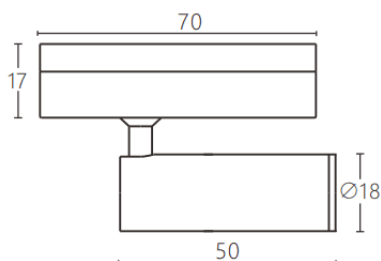

Tube tracklight

Projecteur sur rail Lavov CABINET Tube Tracklight, puissance 3 W, angle de faisceau 24°. Finition blanche. Dimensions : $\varnothing 18 \times 50$ mm. Flux lumineux total : 300 lm, efficacité lumineuse : 100 lm/W. Température de couleur : 4 000 K. Circuit intégré marche/arrêt, non dimmable. Corps en aluminium moulé sous pression et lentille en polycarbonate.

Dimensions	
Product dimensions (mm)	$\varnothing 18 \times 50$ mm

Dessin technique

Code article	86.TL23.3421.01
Type de produit	Intérieurs
Catégorie	Projecteurs sur rail
Famille	CABINET
Sous-famille	Tube tracklight
Pictograms	