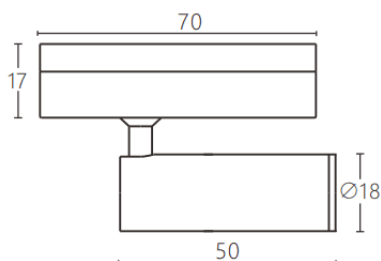

### Tube tracklight

Projecteur sur rail Lavov CABINET Tube Tracklight de 3 W avec un angle de faisceau de 24°. Finition noire. Dimensions :  $\varnothing 18 \times 50$  mm. Flux lumineux total : 300 lm, efficacité lumineuse : 100 lm/W. Température de couleur : 4 000 K. Circuit intégré marche/arrêt, non dimmable. Boîtier en aluminium moulé sous pression et lentille en polycarbonate.

Dimensions	
Product dimensions (mm)	$\varnothing 18 \times 50$ mm

### Dessin technique

Code article	86.TL23.3421.02
Type de produit	Intérieurs
Catégorie	Projecteurs sur rail
Famille	CABINET
Sous-famille	Tube tracklight
Pictograms	

Produit	
Puissance système (W)	3
Flux lumineux utile (lm)	300
Efficacité lumineuse (lm/W)	100
Angle de faisceau	24°
Finition	noir
Driver intégré	oui
Équipement	ON-OFF, No-dim
Flicker Free	oui
Source lumineuse	LED
Type de LED	SMD
Durée de vie utile (h)	50000hrs L80 B10
Température de couleur (K)	4000
Uniformité chromatique (SDCM)	SDCM3
CRI	90