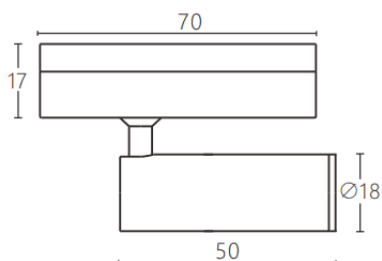

### Tube tracklight

Projecteur sur rail Lavov CABINET Tube Tracklight, puissance 3 W, angle de faisceau 24°. Finition blanche. Dimensions :  $\varnothing 18 \times 50$  mm. Flux lumineux total : 300 lm, efficacité lumineuse : 100 lm/W. Température de couleur : 4 000 K. Circuit intégré marche/arrêt, non dimmable. Corps en aluminium moulé sous pression et lentille en polycarbonate.

Dimensions	
Product dimensions (mm)	$\varnothing 18 \times 50$ mm

### Dessin technique

Code article	86.TL23.3431.01
Type de produit	Intérieurs
Catégorie	Projecteurs sur rail
Famille	CABINET
Sous-famille	Tube tracklight
Pictograms	

<b>Produit</b>	
Puissance système (W)	3
Flux lumineux utile (lm)	300
Efficacité lumineuse (lm/W)	100
Angle de faisceau	24°
Finition	blanc
Driver intégré	oui
Équipement	ON-OFF, No-dim
Flicker Free	oui
Source lumineuse	LED
Type de LED	SMD
Durée de vie utile (h)	50000hrs L80 B10
Température de couleur (K)	4000
Uniformité chromatique (SDCM)	SDCM3
CRI	90