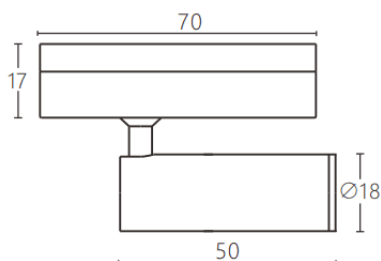

Tube tracklight

Projecteur sur rail Lavov CABINET Tube Tracklight de 3 W avec un angle de faisceau de 24°. Finition noire. Dimensions : $\varnothing 18 \times 50$ mm. Flux lumineux total : 300 lm, efficacité lumineuse : 100 lm/W. Température de couleur : 4 000 K. Circuit intégré marche/arrêt, non dimmable. Boîtier en aluminium moulé sous pression et lentille en polycarbonate.

Dimensions	
Product dimensions (mm)	$\varnothing 18 \times 50$ mm

Dessin technique

Code article	86.TL23.3431.02
Type de produit	Intérieurs
Catégorie	Projecteurs sur rail
Famille	CABINET
Sous-famille	Tube tracklight
Pictograms	