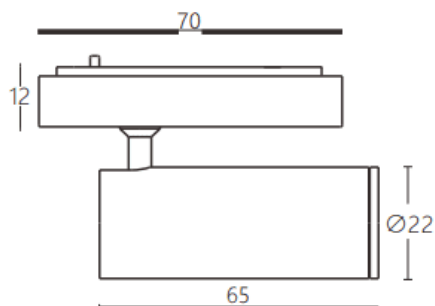

Tube tracklight

Projecteur sur rail Lavov CABINET Tube Tracklight, puissance 3 W, angle de faisceau de 15°. Finition blanche. Dimensions : $\varnothing 22 \times 65$ mm. Flux lumineux total de 300 lm, efficacité lumineuse de 100 lm/W. Température de couleur : 2 700 K. Alimentation marche/arrêt, sans variateur. Boîtier en aluminium moulé sous pression et lentille en polycarbonate.

Dimensions

Product dimensions (mm) $\varnothing 22 \times 65$ mm

Dessin technique

Code article	86.TL24.1211.01
Type de produit	Intérieurs
Catégorie	Projecteurs sur rail
Famille	CABINET
Sous-famille	Tube tracklight
Pictograms	