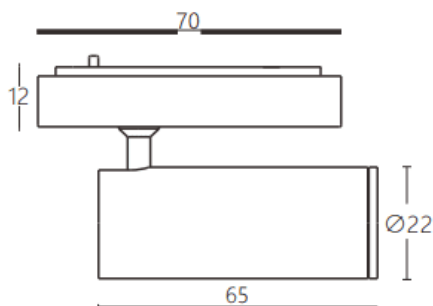

Tube tracklight

Projecteur sur rail Lavov CABINET Tube Tracklight de 3 W avec un angle de faisceau de 15°. Finition noire. Dimensions : $\varnothing 22 \times 65$ mm. Flux lumineux total : 300 lm, efficacité lumineuse : 100 lm/W. Température de couleur : 2 700 K. Circuit intégré marche/arrêt, non dimmable. Boîtier en aluminium moulé sous pression et lentille en polycarbonate.

Dimensions	
Product dimensions (mm)	$\varnothing 22 \times 65$ mm

Dessin technique

Code article	86.TL24.1211.02
Type de produit	Intérieurs
Catégorie	Projecteurs sur rail
Famille	CABINET
Sous-famille	Tube tracklight
Pictograms	