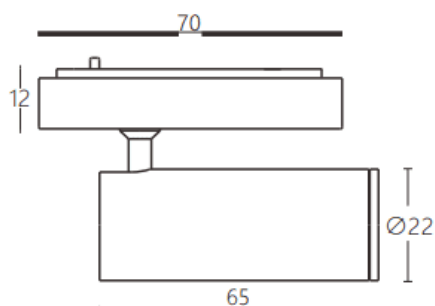

Tube tracklight

Projecteur sur rail Lavov CABINET Tube Tracklight, puissance 3 W, angle de faisceau 24°. Finition blanche. Dimensions : $\varnothing 22 \times 65$ mm. Flux lumineux total : 300 lm, efficacité lumineuse : 100 lm/W. Température de couleur : 2 700 K. Alimentation marche/arrêt, non dimmable. Boîtier en aluminium moulé sous pression et lentille en polycarbonate.

Dimensions	
Product dimensions (mm)	$\varnothing 22 \times 65$ mm

Dessin technique

Code article	86.TL24.1221.01
Type de produit	Intérieurs
Catégorie	Projecteurs sur rail
Famille	CABINET
Sous-famille	Tube tracklight
Pictograms	