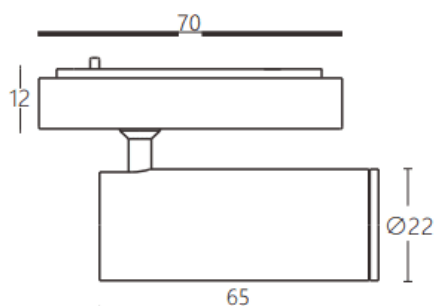

Tube tracklight

Projecteur sur rail Lavov CABINET Tube Tracklight, puissance 3 W, angle de faisceau 24°. Finition noire. Dimensions : $\varnothing 22 \times 65$ mm. Flux lumineux total : 300 lm, efficacité lumineuse : 100 lm/W. Température de couleur : 2 700 K. Circuit intégré marche/arrêt, non dimmable. Boîtier en aluminium moulé sous pression et lentille en polycarbonate.

Dimensions	
Product dimensions (mm)	$\varnothing 22 \times 65$ mm

Dessin technique

Code article	86.TL24.1221.02
Type de produit	Intérieurs
Catégorie	Projecteurs sur rail
Famille	CABINET
Sous-famille	Tube tracklight
Pictograms	

Produit	
Puissance système (W)	3
Flux lumineux utile (lm)	300
Efficacité lumineuse (lm/W)	100
Angle de faisceau	24°
Finition	noir
Driver intégré	oui
Équipement	ON-OFF, No-dim
Flicker Free	oui
Source lumineuse	LED
Type de LED	SMD
Durée de vie utile (h)	50000hrs L80 B10
Température de couleur (K)	2700
Uniformité chromatique (SDCM)	SDCM3
CRI	90