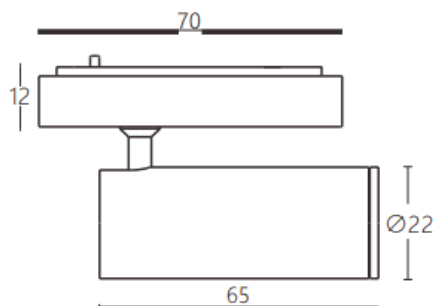

Tube tracklight

Projecteur sur rail Lavov CABINET Tube Tracklight, puissance 3 W, angle de faisceau de 36°. Finition blanche. Dimensions : $\varnothing 22 \times 65$ mm. Flux lumineux total de 300 lm, efficacité lumineuse de 100 lm/W. Température de couleur : 2 700 K. Circuit intégré marche/arrêt, non dimmable. Boîtier en aluminium moulé sous pression et lentille en polycarbonate.

Dimensions	
Product dimensions (mm)	$\varnothing 22 \times 65$ mm

Dessin technique

Code article	86.TL24.1231.01
Type de produit	Intérieurs
Catégorie	Projecteurs sur rail
Famille	CABINET
Sous-famille	Tube tracklight
Pictograms	